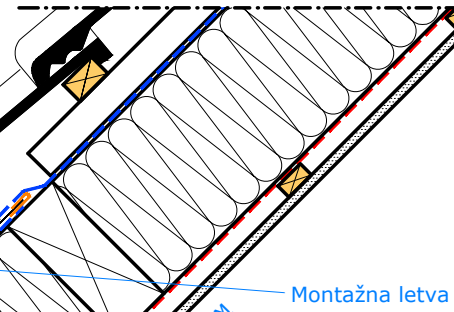

Pogled na krov

VELUX drenažni oluk i VELUX spojnica za drenažni oluk (dio **VELUX BFX** seta)

Gornji dio **VELUX EDJ** opšava - ugradnja na profilaciju do 90mm

VELUX vanjska alu roletna na elektro upravljanje

Crijep koji treba pokriti

Donji dio **VELUX EDJ** opšava - za profilaciju do 90mm

Kontraletva

Paropropusna folija

Izolacioni ram za upuštenu ugradnju

Paroizolaciona folija

Odjeljak A-A / M10

1/1

Detalj C
M5

Nepropusni spoj sa **VELUX BBX** trakom

Montažna letva

Detalj D
M5

Učvršćivanje **BBX** parne barijere u utoru prozora

VELUX završna obrada **LS-**

Odjeljak B-B / M10

Paropropusna folija

Krovna greda (rog)

Paroizolaciona folija

Širina prozora

GGU
15°-90°

EDJ
20°-90°

BFX

BDX

BBX