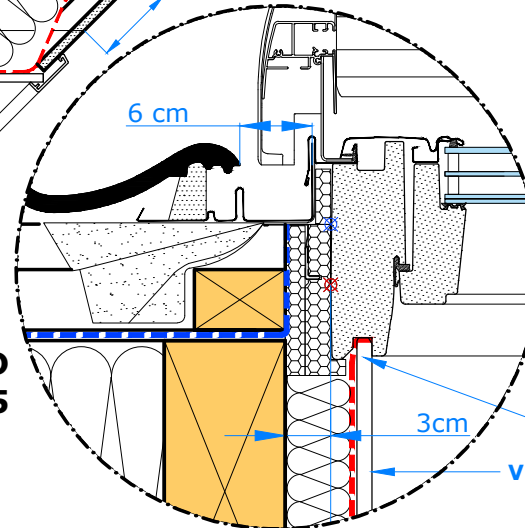

Pogled na krov

VELUX drenažni oluk i VELUX spojnica za drenažni oluk (dio **VELUX BFX** seta)

Gornji dio **VELUX EDJ** opšava - ugradnja na profilaciju do 90mm

VELUX vanjska alu roletna na elektro upravljanje

Crijep koji treba pokriti

Donji dio **VELUX EDJ** opšava - za profilaciju do 90mm

Kontraletva

Paropropusna folija

Izolacioni ram za upuštenu ugradnju

Paroizolaciona folija

Odjeljak A-A / M10

1/1

Detalj C
M5

Nepropusni spoj sa **VELUX BBX** trakom

Montažna letva

Detalj D
M5

Učvršćivanje **BBX** parne barijere u utoru prozora

VELUX završna obrada **LS-**

Odjeljak B-B / M10

Paropropusna folija

Krovna greda (rog)

Paroizolaciona folija

Širina prozora

GGU
15°-90°

EDJ
20°-90°

BFX

BDX

BBX