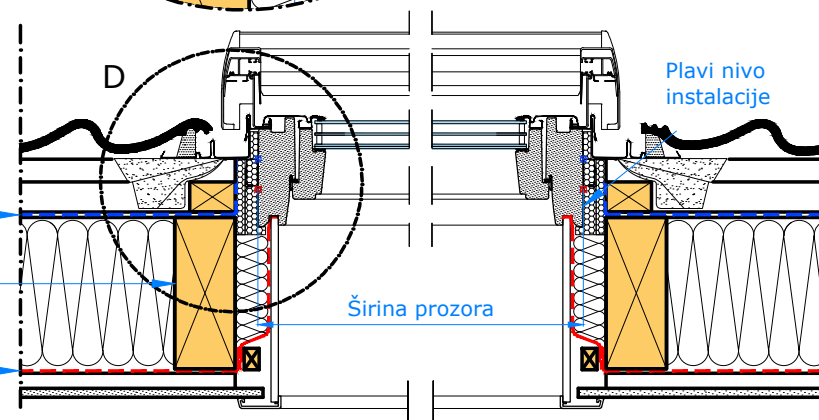

Pogled na krov

VELUX drenažni oluk i VELUX spojnica za drenažni oluk (dio **VELUX BFX** seta)

Gornji dio **VELUX EDJ** opšava - ugradnja na profilaciju do 90mm

VELUX vanjska alu roletna na elektro upravljanje

Crijep koji treba pokriti

Donji dio **VELUX EDJ** opšava - za profilaciju do 90mm

Kontraletva

Paropropusna folija

Izolacioni ram za upuštenu ugradnju

Paroizolaciona folija

Odjeljak A-A / M10

1/1

Detalj C
M5

Nepropusni spoj sa **VELUX BBX** trakom

Montažna letva

Detalj D
M5

Učvršćivanje **BBX** parne barijere u utoru prozora

VELUX završna obrada **LS-**

Odjeljak B-B / M10

Paropropusna folija

Krovna greda (rog)

Paroizolaciona folija

Širina prozora

GGU
15°-90°

EDJ
20°-90°

BFX

BDX

BBX