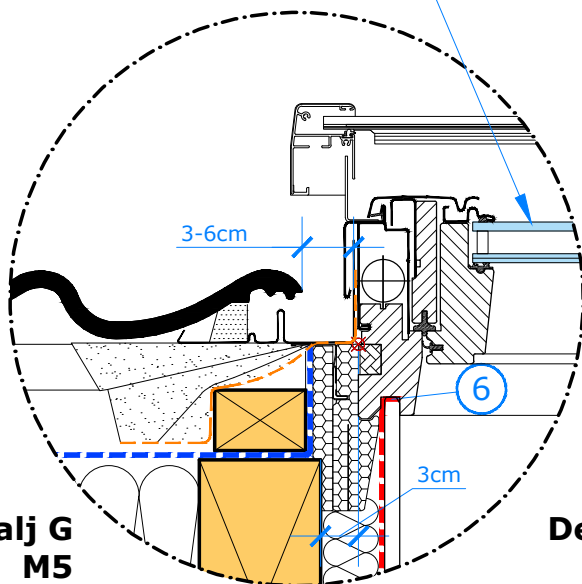

Detalj F  
M5

Fiksni krovni prozor **VELUX GIL** (instalacija moguća jedino u kombinaciji sa krovnim prozorima koji se otvaraju)

Bočna strana aluminijumskog opšava **VELUX EKW** za krovne pokrivače profilacije do 120mm

Letva  
Kontraletva  
Paropropusna folija

Greda/rog  
Termoizolacija  
Paropropusna folija  
Unutrašnja obloga, npr. gips kartonska ploča

Odjeljak B-B / M10

3/4

Crijep max 120mm

	GGL 15°-90°
	GIL 15°-90°
	EKW 15°-90°
	ETW 35°-53°
	ETX 35°-53°
	BFX
	BDX 2000
	BFX W34
	BDX W34
	X15 BBX
	X16 BBX W34
	SMG 15°-90°

VELUX proizvodi

Pogled na krov

VELUX GGL krovni prozor sa središnjim vješanjem

Vanjska alu roletna VELUX SMG

Detalj G  
M5

Detalj H  
M5

VELUX GGL krovni prozor sa središnjim vješanjem

Bočna strana aluminijumskog opšava VELUX EKW za krovne pokrivače profilacije do 120mm

Letva  
Kontraletva  
Paropropusna folija  
Gread/rog  
Termoizolacija  
Paropropusna folija  
Unutrašnja obloga, npr. gips kartonska ploča

Odjeljak C-C / M10

4/4

Crijep max 120mm

VELUX proizvodi

-  GGL 15°-90°
-  GIL 15°-90°
-  EKW 15°-90°
-  ETW 35°-53°
-  ETX 35°-53°
-  BFX
-  BDX 2000
-  BFX W34
-  BDX W34
-  X15 BBX
-  X16 BBX W34
-  SMG 15°-90°