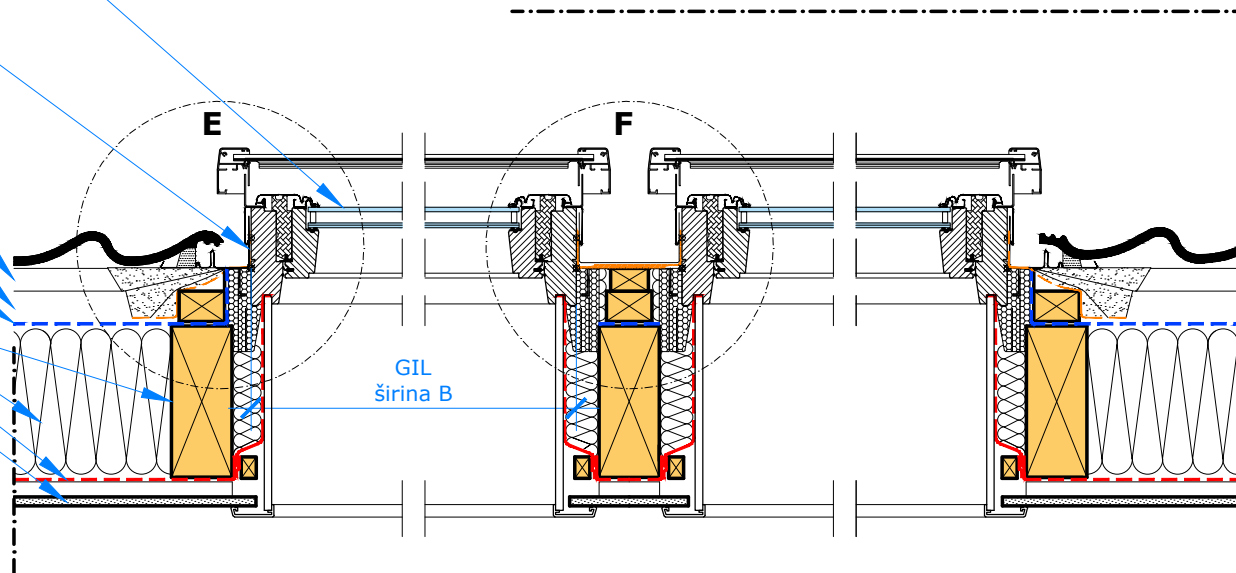

Odjeljak B-B / M10

3/4

Crijep max 120mm

	GGL 15°-90°
	GIL 15°-90°
	EKW 15°-90°
	ETW 35°-53°
	ETX 35°-53°
	BFX
	BDX 2000
	BFX W34
	BDX W34
	X15 BBX
	X16 BBX W34
	SMG 15°-90°

VELUX proizvodi