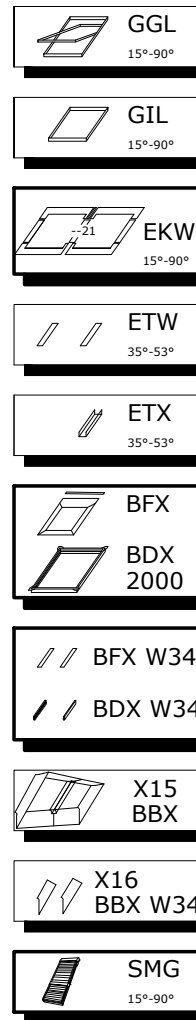

Da biste izbjegli oštećenja od snijega i leda nastalih zadržavanjem vode u gornjem dijelu prozora (između roletne i krovnog pokrivača) - slijedite trenutne građevinske standarde i lokalne propise!

2/4