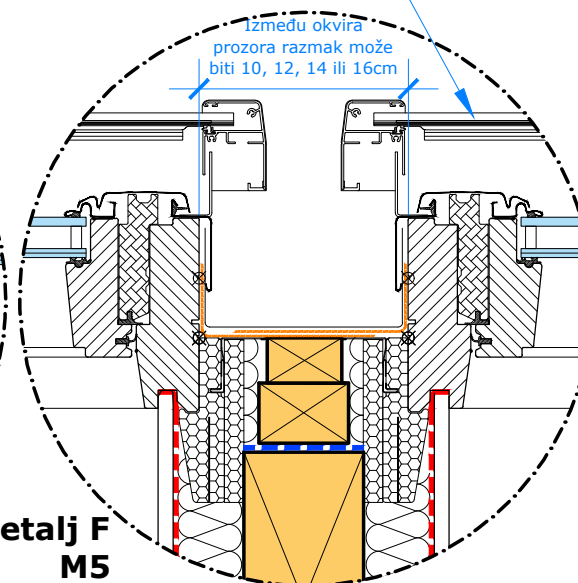

**2/4**

**Detalj A  
M5**

Pogled na krov

Fiksni krovni prozor **VELUX GIL**  
(instalacija moguća jedino u kombinaciji sa krovnim prozorima koji se otvaraju)

Vanjska alu roletna **VELUX SMG**

Detalj E  
M5

Detalj F  
M5

Fiksni krovni prozor **VELUX GIL** (instalacija moguća jedino u kombinaciji sa krovnim prozorima koji se otvaraju)

Bočna strana aluminijumskog opšava **VELUX EKW** za krovne pokrivače profilacije do 120mm