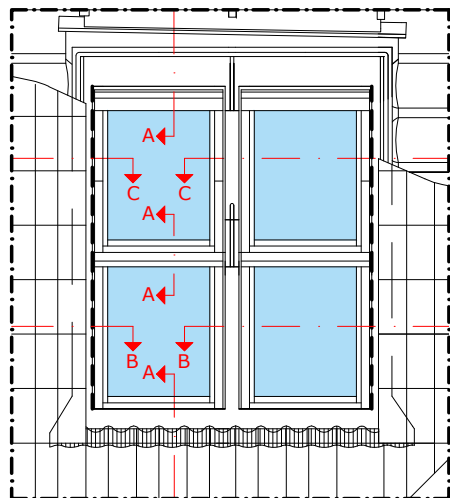

**Detalj A
M5**

Pogled na krov

Fiksni krovni prozor **VELUX GIL**
(instalacija moguća jedino u kombinaciji sa krovnim prozorima koji se otvaraju)

Vanjska alu roletna **VELUX SMG**