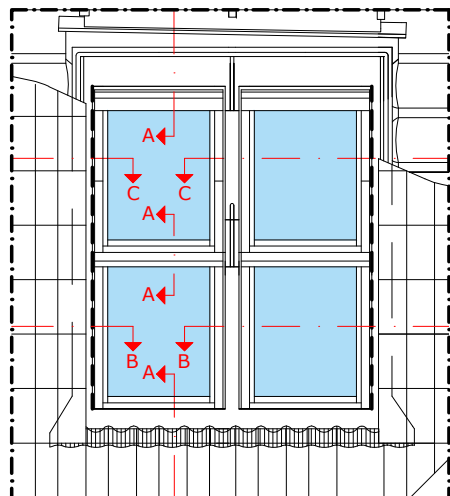

### Pogled na krov

Visina srednjeg elementa mora imati standardnu visinu ograde za balkone (105-120cm)

Vanjska alu roletna  
**VELUX SMG**

Fiksni krovni prozor  
**VELUX GIL** (instalacija moguća jedino u kombinaciji sa krovnim prozorima koji se otvaraju)

Unutrašnja obloga, npr. gips kartonska ploča  
**VELUX GGL** krovni prozor sa središnjim vješanjem

GGL visina L

15

10cm

GIL visina L=92cm

16

Detalj B  
M5

Pričvršćivanje prozorskih okvira jedan na drugi bez potrebe za dodatnim strukturnim elementom

	GGL 15°-90°
	GIL 15°-90°
	EKW 15°-90°
	ETW 35°-53°
	ETX 35°-53°
	BFX
	BDX 2000
	BFX W34
	BDX W34
	X15 BBX
	X16 BBX W34
	SMG 15°-90°

VELUX proizvodi

**Pogled na krov**

Veličine prozora, veličina vanjskog okvira u cm