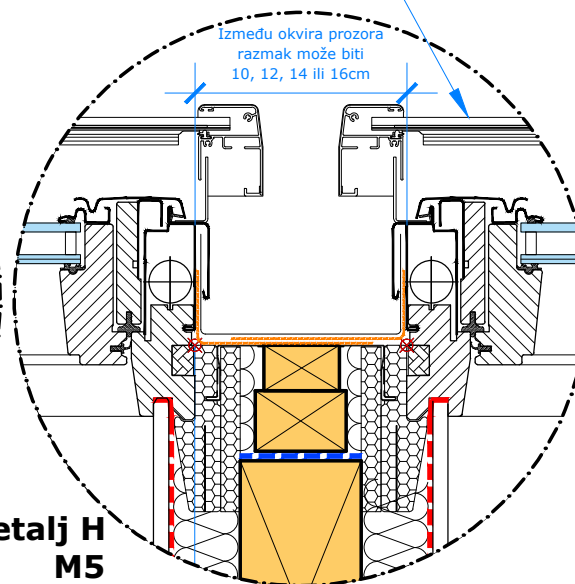

Detalj F  
M5

Fiksni krovni prozor **VELUX GIL** (instalacija moguća jedino u kombinaciji sa krovnim prozorima koji se otvaraju)

Bočna strana aluminijumskog opšava **VELUX EKW** za krovne pokrivače profilacije do 120mm

VELUX proizvodi

Pogled na krov

VELUX GGL krovni prozor sa središnjim vješanjem

Vanjska alu roletna VELUX SMG

Detalj G  
M5

Detalj H  
M5

VELUX GGL krovni prozor sa središnjim vješanjem

Bočna strana aluminijumskog opšava VELUX EKW za krovne pokrivače profilacije do 120mm