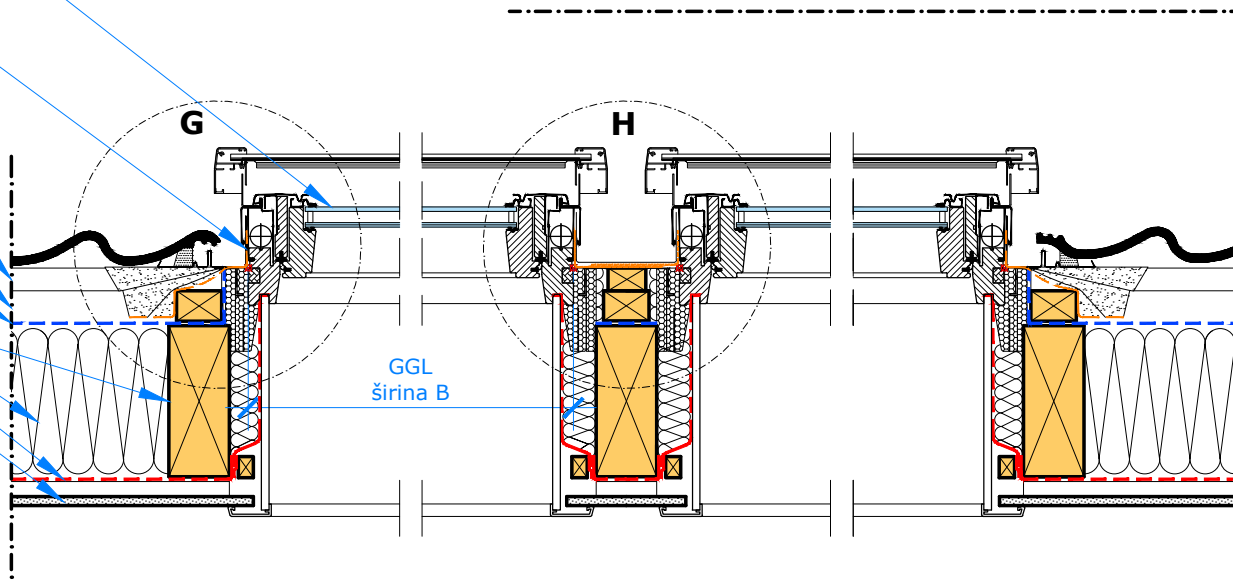

Detalj F  
M5

Fiksni krovni prozor **VELUX GIL** (instalacija moguća jedino u kombinaciji sa krovnim prozorima koji se otvaraju)

Bočna strana aluminijumskog opšava **VELUX EKW** za krovne pokrivače profilacije do 120mm

VELUX proizvodi

Pogled na krov

VELUX GGL krovni prozor sa središnjim vješanjem

Vanjska alu roletna VELUX SMG

Detalj G  
M5

Detalj H  
M5

VELUX GGL krovni prozor sa središnjim vješanjem

Bočna strana aluminijumskog opšava VELUX EKW za krovne pokrivače profilacije do 120mm

Letva  
Kontraletva  
Paropropusna folija  
Gread/rog  
Termoizolacija  
Paropropusna folija  
Unutrašnja obloga, npr. gips kartonska ploča

Odjeljak C-C / M10

4/4

Crijep max 120mm

VELUX proizvodi

-  GGL 15°-90°
-  GIL 15°-90°
-  EKW 15°-90°
-  ETW 35°-53°
-  ETX 35°-53°
-  BFX
-  BDX 2000
-  BFX W34
-  BDX W34
-  X15 BBX
-  X16 BBX W34
-  SMG 15°-90°