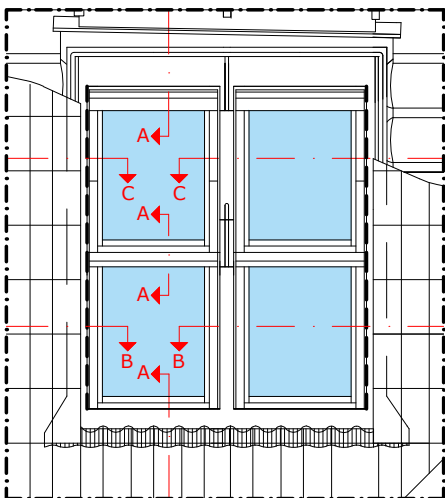

Pogled na krov

VELUX GGL krovni prozor sa središnjim vješanjem

Vanjska alu roletna VELUX SMG