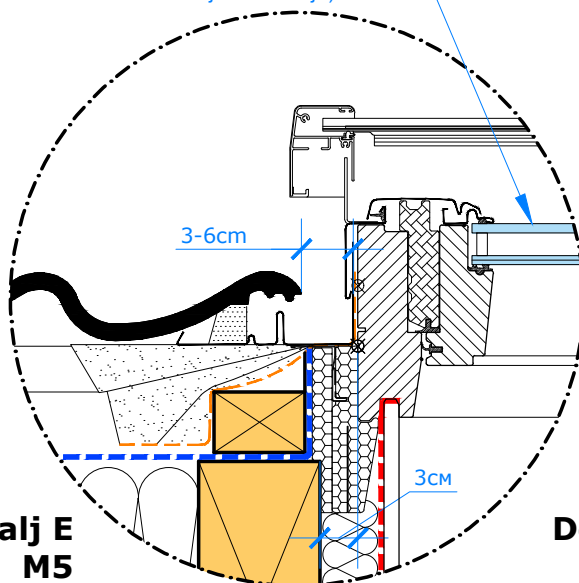

Rješenje pogodno za prostorije pod kosim krovom bez parapetnog zida

**1/4**

Crijep max 120mm

Odjeljak A-A / M10

Detalj D  
M5

Spajanje krovne/falcane membrane (folije) i **VELUX BFX** paropropusna a vodonepropusna folije u poprečnom odvodnom kanalu pomoću kopči

**2/4**

**Detalj A  
M5**

Pogled na krov

Fiksni krovni prozor **VELUX GIL**  
(instalacija moguća jedino u kombinaciji sa krovnim prozorima koji se otvaraju)

Vanjska alu roletna **VELUX SMG**

Detalj E  
M5

Detalj F  
M5

Fiksni krovni prozor **VELUX GIL** (instalacija moguća jedino u kombinaciji sa krovnim prozorima koji se otvaraju)

Bočna strana aluminijumskog opšava **VELUX EKW** za krovne pokrivače profilacije do 120mm