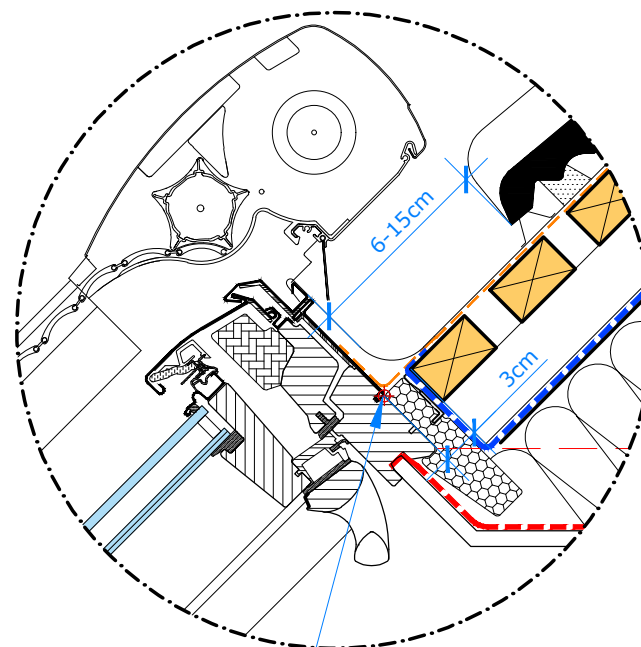

Rješenje pogodno za prostorije pod kosim krovom bez parapetnog zida

**1/4**

Crijep max 120mm

Odjeljak A-A / M10

Detalj D  
M5

Spajanje krovne/falcane membrane (folije) i **VELUX BFX** paropropusna a vodonepropusna folije u poprečnom odvodnom kanalu pomoću kopči

Unutrašnja obloga, npr. gips kartonska ploča  
**VELUX GGL** krovni prozor sa središnjim vješanjem

GGL visina L

15

10cm

GIL visina L=92cm

16

Detalj B  
M5

Pričvršćivanje prozorskih okvira jedan na drugi bez potrebe za dodatnim strukturnim elementom

	GGL 15°-90°
	GIL 15°-90°
	EKW 15°-90°
	ETW 35°-53°
	ETX 35°-53°
	BFX
	BDX 2000
	BFX W34
	BDX W34
	X15 BBX
	X16 BBX W34
	SMG 15°-90°

VELUX proizvodi

**Pogled na krov**

Veličine prozora, veličina vanjskog okvira u cm

GPL_60	B x L
MK04	78 x 98
MK06	78 x 118
MK08	78 x 140
MK10	78 x 160
PK06	94 x 118
PK08	94 x 140
PK10	94 x 160
SK06	114 x 118
SK08	114 x 140
SK10	114 x 160
UK04	134 x 98
UK08	134 x 140

GIL_60	B x L
MK34	78 x 92
PK34	94 x 92
SK34	114 x 92
UK34	134 x 92