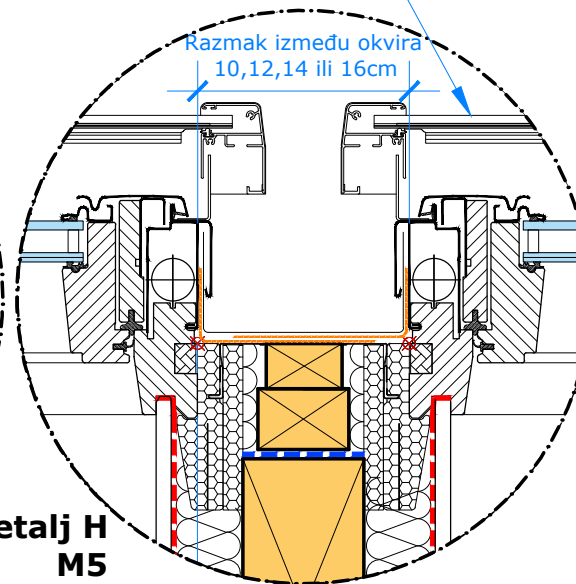

VELUX

Pogled na krov

Krovni prozor sa središnjim otvaranjem **VELUX GGL**

Spoljašnja roletna **VELUX SMG**

Detalj G
M5

Detalj H
M5

Krovni prozor sa središnjim otvaranjem **VELUX GGL**

Bočni element aluminijumske opšivke za krovne materijale sa visinom talasa max 120mm **VELUX EKW**