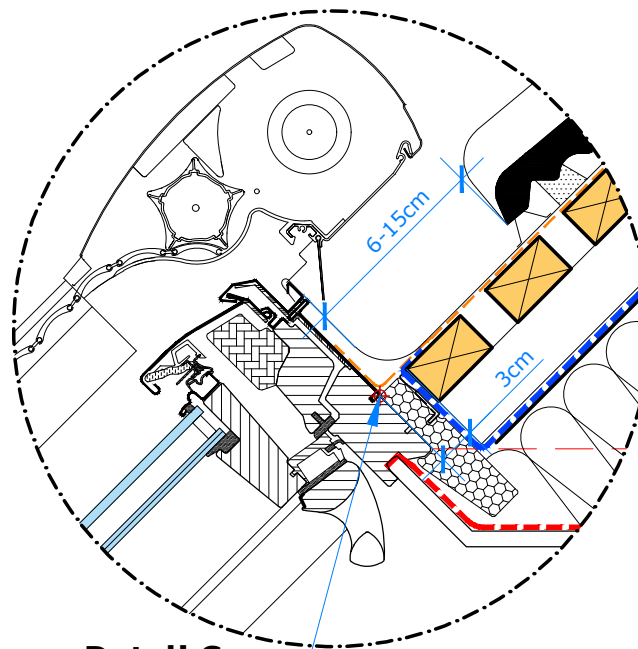

Detalj C M5

Ugradnja prozora s montažnim pločama na letve koje formiraju otvor

Fiksni krovni prozor **VELUX GIL**
(ugradnja samo u kombinaciji sa krovnim prozorom koji se otvara)

Spoljašnja roletna **VELUX SMG**

Aluminijumska opšivka za krovne pokrivače sa visinom profilacije max. 120mm **VELUX EKW**

Hidroizolaciona folija **VELUX BFX**

Letva

Kontra letva

Standardni nivo ugradnje

Fiksiranje parne brane **VELUX BBX** u falc na prozoru

Parna brana **VELUX BBX**

Termoizolacioni okvir **VELUX BDX**

Termoizolacija

Paropropusna vodonepropusna folija

Detalj A M5

2/4