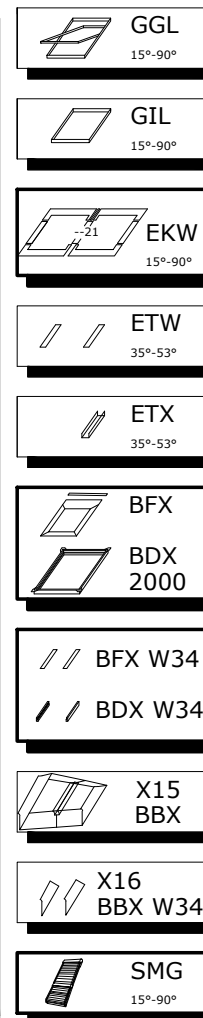

VELUX proizvodi

U cilju sprečavanja oštećenja izazvanih snegom i ledom, zbog zadržavanja vode u gornjem delu prozora (između roletne i krovnog pokrivača), preporuka je poštovanje dobre građevinske prakse i lokalnih vremenskih karakteristika!

VELUX