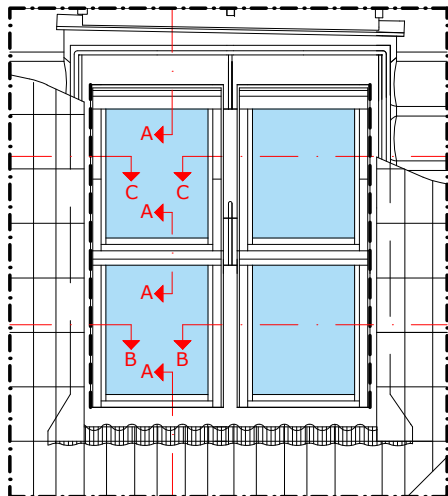

Pogled na krov

Visina srednjeg elementa treba biti predviđena na visini kao što je balkonska ograda (105-120 cm)

Spoljašnja roletna **VELUX SMG**

Fiksni krovni prozor **VELUX GIL** (ugradnja samo u kombinaciji sa krovnim prozorom koji se otvara)

Rešenje je posebno pogodno za kosi krov koji počinje do poda prostorije (bez nadzidka).

1/4

Presek A-A / M10

Detalj D M5

Spoj parne brane u ostatku krova dvostruko lepljivom trakom sa **VELUX BBX** parnom branom i učvršćenje letvom

GGL Visina L

GIL Visina L=92cm

Unutrašnja završna obloga, gips-karton
Krovni prozor sa središnjim otvaranjem **VELUX GGL**

Detalj B M5

Pričvršćivanje prozorskih okvira jedan na drugi bez potrebe za dodatnim konstruktivnim elementom

Pogled na krov

Dimenzije prozora, spoljne dimenzije okvira u cm

GPL_60	B x L
MK04	78 x 98
MK06	78 x 118
MK08	78 x 140
MK10	78 x 160
PK06	94 x 118
PK08	94 x 140
PK10	94 x 160
SK06	114 x 118
SK08	114 x 140
SK10	114 x 160
UK04	134 x 98
UK08	134 x 140