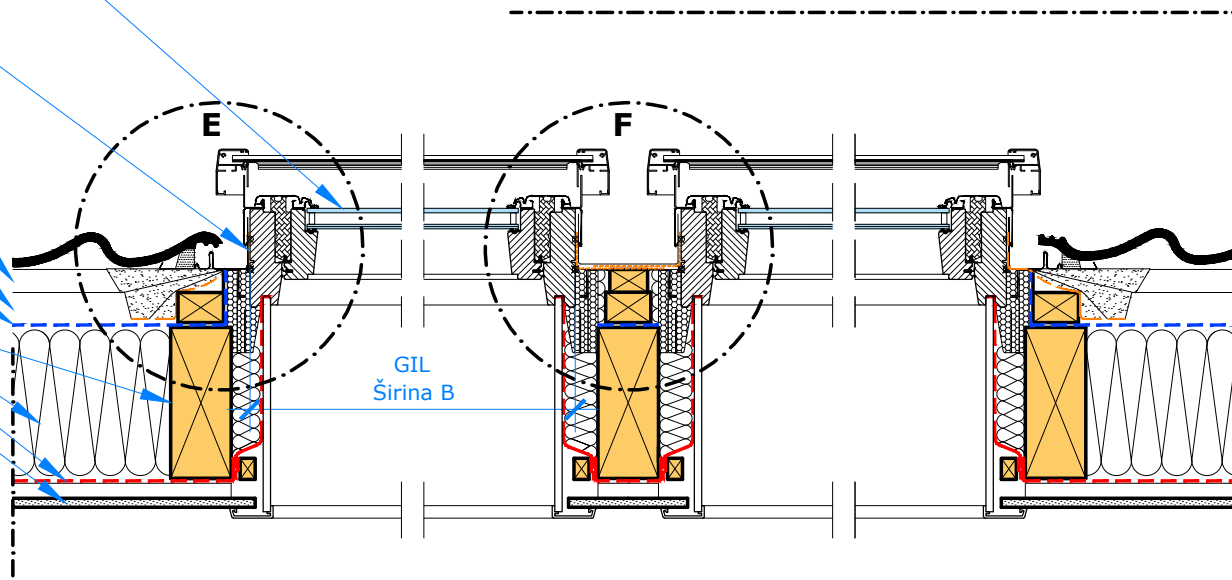

Rešenje je posebno pogodno za kosi krov koji počinje do poda prostorije (bez nadzidka).

1/4

Presek A-A / M10

Detalj D M5

Spoj parne brane u ostatku krova dvostruko lepljivom trakom sa **VELUX BBX** parnom branom i učvršćenje letvom

VELUX

Pogled na krov

Fiksni krovni prozor **VELUX GIL**
(ugradnja samo u kombinaciji
sa krovnim prozorom
koji se otvara)

Spoljašnja roletna
VELUX SMG

Detalj E
M5

Detalj F
M5

Fiksni krovni prozor
VELUX GIL
(ugradnja samo u
kombinaciji sa krovnim
prozorom koji se otvara)

Bočni element
aluminijumske opšivke
za krovne materijale
sa visinom talasa
max. 120mm
VELUX EKW

Letva
Kontra letva
Paropropusna
membrana pod krovom
Rog / greda
Termoizolacija
Parna brana
Unutrašnja završna
obloga, gips-karton

VELUX

Pogled na krov

Krovni prozor sa središnjim otvaranjem **VELUX GGL**

Spoljašnja roletna **VELUX SMG**

Detalj G
M5

Detalj H
M5

Krovni prozor sa središnjim otvaranjem **VELUX GGL**

Bočni element aluminijumske opšivke za krovne materijale sa visinom talasa max 120mm **VELUX EKW**