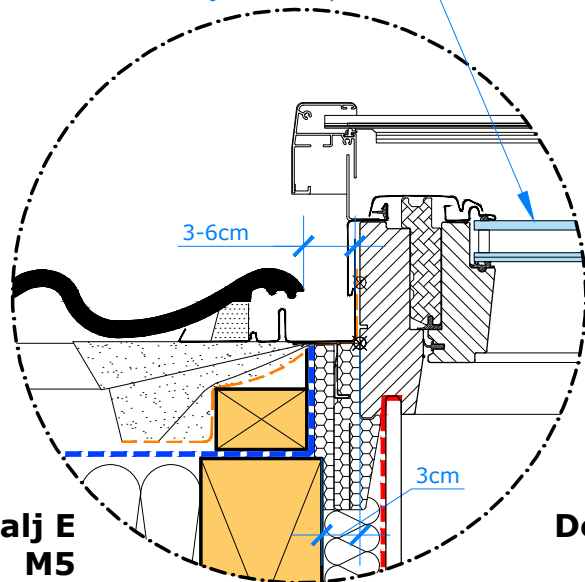

Rešenje je posebno pogodno za kosi krov koji počinje do poda prostorije (bez nadzidka).

1/4

Presek A-A / M10

Detalj D M5

Spoj parne brane u ostatku krova dvostruko lepljivom trakom sa **VELUX BBX** parnom branom i učvršćenje letvom

Spoljašnja roletna **VELUX SMG**

Aluminijumska opšivka za krovne pokrivače sa visinom profilacije max. 120mm **VELUX EKW**

Hidroizolaciona folija **VELUX BFX**

Letva

Kontra letva

Standardni nivo ugradnje

Fiksiranje parne brane **VELUX BBX** u falc na prozoru

Parna brana **VELUX BBX**

Termoizolacioni okvir **VELUX BDX**

Termoizolacija

Paropropusna vodonepropusna folija

Detalj A M5

2/4

VELUX proizvodi

U cilju sprečavanja oštećenja izazvanih snegom i ledom, zbog zadržavanja vode u gornjem delu prozora (između roletne i krovnog pokrivača), preporuka je poštovanje dobre građevinske prakse i lokalnih vremenskih karakteristika!

VELUX

Pogled na krov

Fiksni krovni prozor **VELUX GIL**
(ugradnja samo u kombinaciji
sa krovnim prozorom
koji se otvara)

Spoljašnja roletna
VELUX SMG

Detalj E
M5

Detalj F
M5

Fiksni krovni prozor
VELUX GIL
(ugradnja samo u
kombinaciji sa krovnim
prozorom koji se otvara)