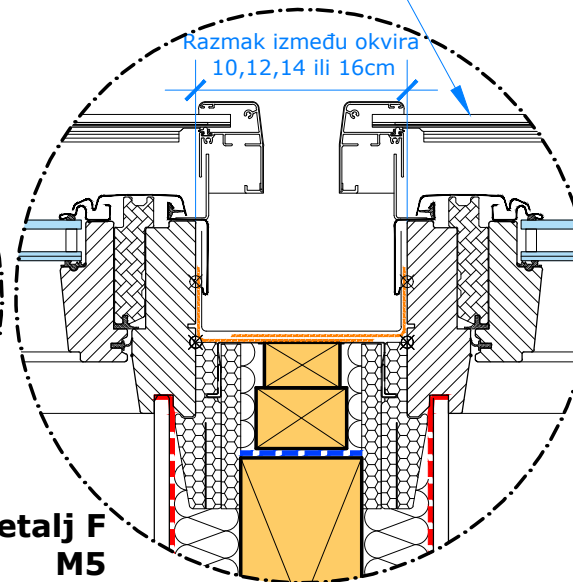

VELUX

Pogled na krov

Fiksni krovni prozor **VELUX GIL**
(ugradnja samo u kombinaciji
sa krovnim prozorom
koji se otvara)

Spoljašnja roletna
VELUX SMG

Detalj E
M5

Detalj F
M5

Fiksni krovni prozor
VELUX GIL
(ugradnja samo u
kombinaciji sa krovnim
prozorom koji se otvara)

Bočni element
aluminijumske opšivke
za krovne materijale
sa visinom talasa
max. 120mm
VELUX EKW

Letva
Kontra letva
Paropropusna
membrana pod krovom
Rog / greda
Termoizolacija
Parna brana
Unutrašnja završna
obloga, gips-karton