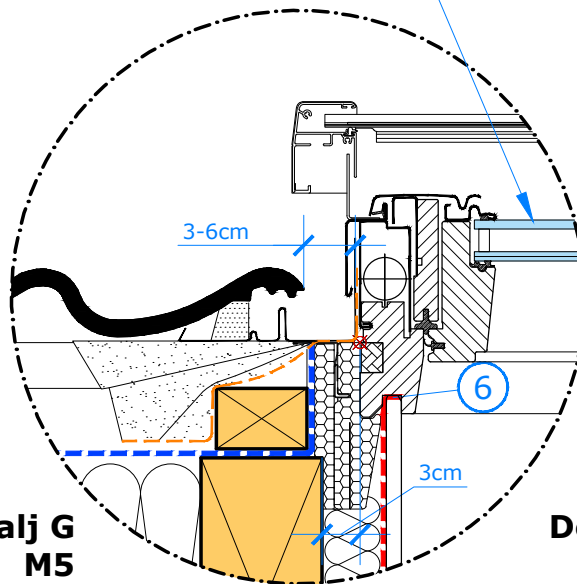

Rešenje je posebno pogodno za kosi krov koji počinje do poda prostorije (bez nadzidka).

1/4

Presek A-A / M10

Detalj D M5

Spoj parne brane u ostatku krova dvostruko lepljivom trakom sa **VELUX BBX** parnom branom i učvršćenje letvom

Bočni element
aluminijumske opšivke
za krovne materijale
sa visinom talasa
max. 120mm
VELUX EKW

Letva
Kontra letva
Paropropusna
membrana pod krovom
Rog / greda
Termoizolacija
Parna brana
Unutrašnja završna
obloga, gips-karton

Presek B-B / M10

3/4

Crep max.
120mm

-  GGL 15°-90°
-  GIL 15°-90°
-  EKW 15°-90°
-  ETW 35°-53°
-  ETX 35°-53°
-  BFX
-  BDX 2000
-  BFX W34
-  BDX W34
-  X15 BBX
-  X16 BBX W34
-  SMG 15°-90°

VELUX proizvodi

VELUX

Pogled na krov

Krovni prozor sa središnjim otvaranjem **VELUX GGL**

Spoljašnja roletna **VELUX SMG**

Detalj G
M5

Detalj H
M5

Krovni prozor sa središnjim otvaranjem **VELUX GGL**

Bočni element aluminijumske opšivke za krovne materijale sa visinom talasa max 120mm **VELUX EKW**