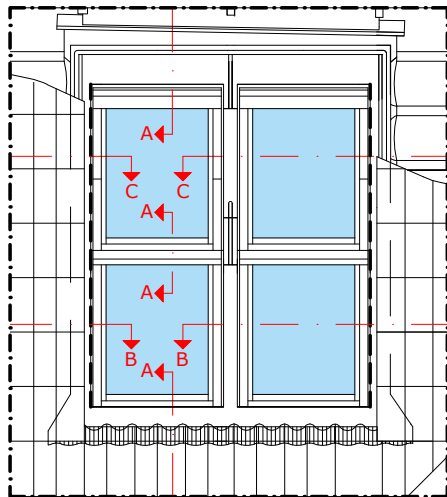

Presek B-B / M10

3/4

Crep max.
120mm

-  GGL 15°-90°
-  GIL 15°-90°
-  EKW 15°-90°
-  ETW 35°-53°
-  ETX 35°-53°
-  BFX
-  BDX 2000
-  BFX W34
-  BDX W34
-  X15 BBX
-  X16 BBX W34
-  SMG 15°-90°

VELUX proizvodi

VELUX

Pogled na krov

Krovni prozor sa središnjim otvaranjem **VELUX GGL**

Spoljašnja roletna **VELUX SMG**

Detalj G
M5

Detalj H
M5

Krovni prozor sa središnjim otvaranjem **VELUX GGL**

Bočni element aluminijumske opšivke za krovne materijale sa visinom talasa max 120mm **VELUX EKW**