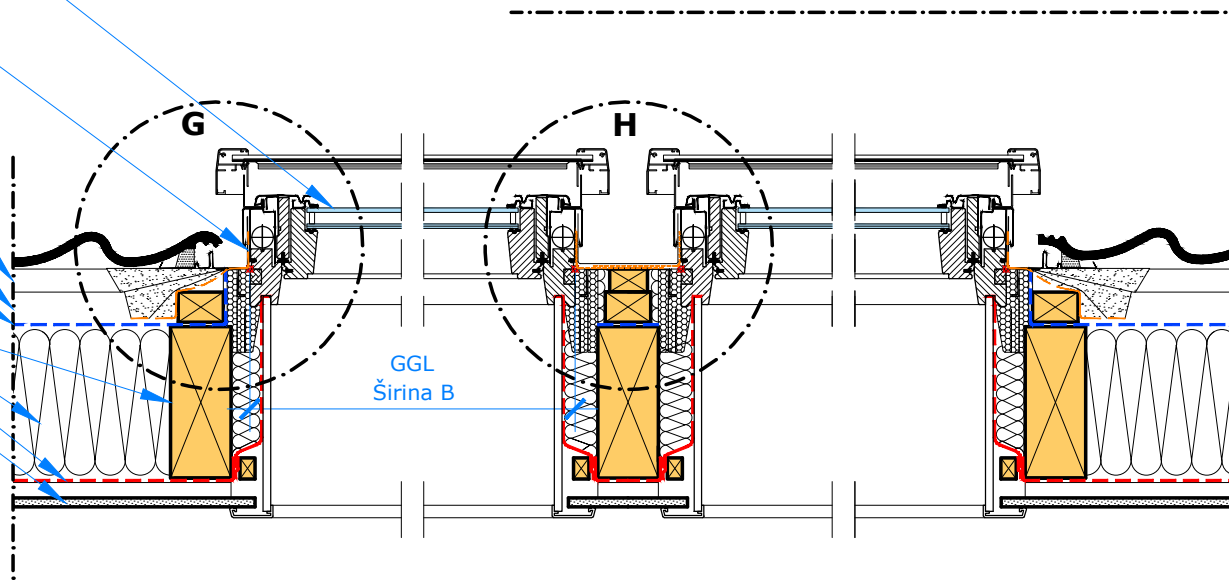

Rešenje je posebno pogodno za kosi krov koji počinje do poda prostorije (bez nadzidka).

1/4

Presek A-A / M10

Detalj D M5

Spoj parne brane u ostatku krova dvostruko lepljivom trakom sa **VELUX BBX** parnom branom i učvršćenje letvom

VELUX

Pogled na krov

Krovni prozor sa središnjim otvaranjem **VELUX GGL**

Spoljašnja roletna **VELUX SMG**

Detalj G
M5

Detalj H
M5

Krovni prozor sa središnjim otvaranjem **VELUX GGL**

Bočni element aluminijumske opšivke za krovne materijale sa visinom talasa max 120mm **VELUX EKW**

Letva

Kontra letva

Paropropusna membrana pod krovom

Rog / gređa

Termoizolacija

Parna brana

Unutrašnja završna obloga, gips-karton

Presek C-C / M10

4/4

	GGL 15°-90°
	GIL 15°-90°
	EKW 15°-90°
	ETW 35°-53°
	ETX 35°-53°
	BFX
	BDX 2000
	BFX W34
	BDX W34
	X15 BBX
	X16 BBX W34
	SMG 15°-90°

VELUX proizvodi

VELUX