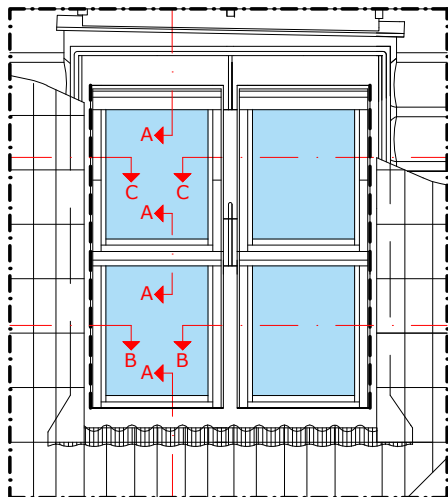

Pogled na krov

Dimenzije prozora, spoljne dimenzije okvira u cm

GPL_60	B x L
MK04	78 x 98
MK06	78 x 118
MK08	78 x 140
MK10	78 x 160
PK06	94 x 118
PK08	94 x 140
PK10	94 x 160
SK06	114 x 118
SK08	114 x 140
SK10	114 x 160
UK04	134 x 98
UK08	134 x 140

VELUX

Pogled na krov

Fiksni krovni prozor **VELUX GIL**
(ugradnja samo u kombinaciji
sa krovnim prozorom
koji se otvara)

Spoljašnja roletna
VELUX SMG

Detalj E
M5

Detalj F
M5

Fiksni krovni prozor
VELUX GIL
(ugradnja samo u
kombinaciji sa krovnim
prozorom koji se otvara)